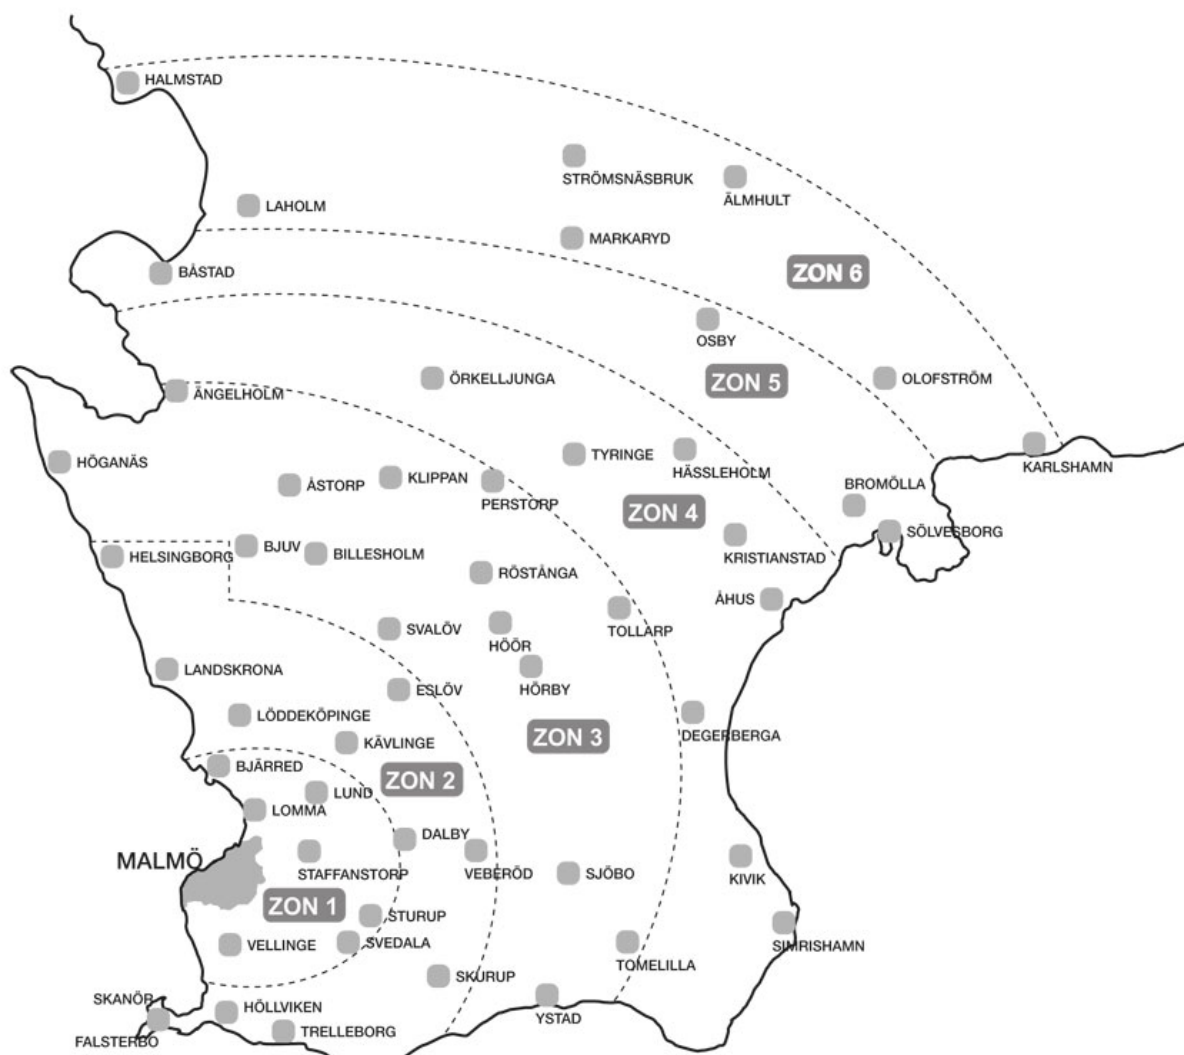

## DAGLIGA EKONOMISLINGOR

PRIS PER ADRESS	LÖSGODS 25KG	LÖSGODS 99KG	PALL 25-500 KG	EXTRA ADRESS *	TILLÄGGSPALL **
ZON 1	177:- ***	379:-	475:-	291:-	112:-
ZON 2	295:- ***	515:-	593:-	413:-	112:-
ZON 3	420:- ***	610:-	711:-	525:-	112:-
ZON 4	592:- ***	773:-	834:-	648:-	112:-
ZON 5	711:- ***	939:-	1017:-	766:-	112:-
ZON 6	894:- ***	1024:-	1191:-	884:-	152:-